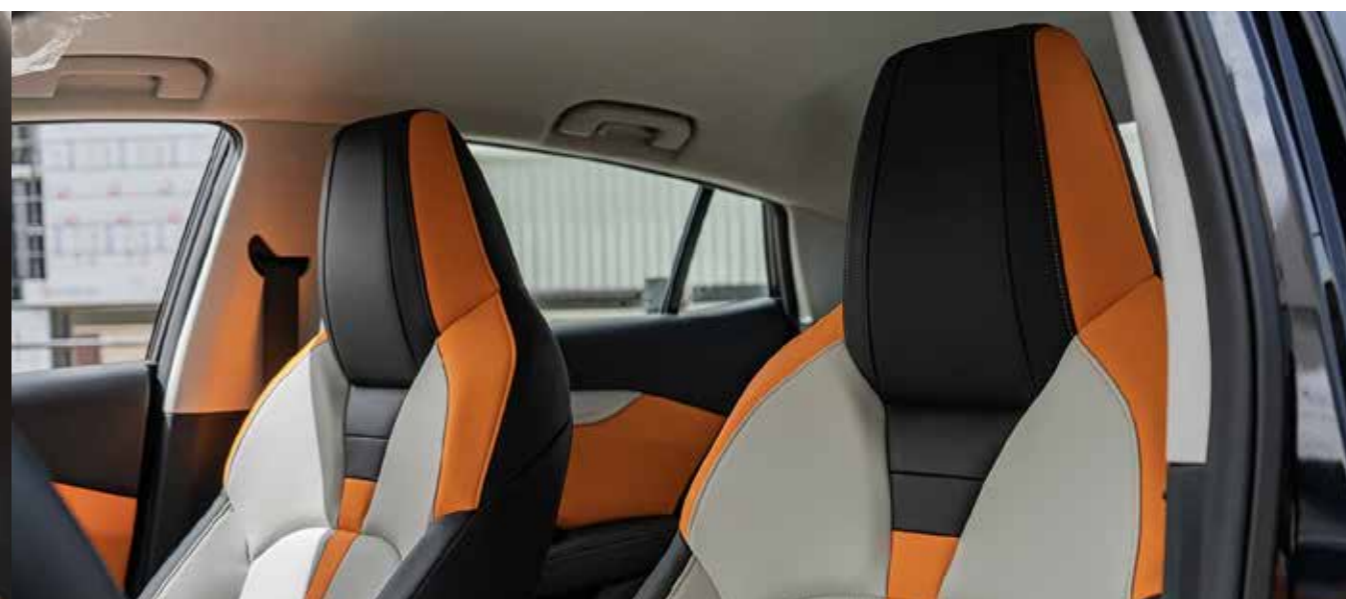

Kola a pneumatiky

	E1	E3
Pneumatiky	205/55 R16	205/50 R17
Disky	◆	◆

Komfort

	Světlá barva	Tmavá barva
Interiér		
Palubová deska	měkčený plast	měkčený plast
Přístrojová deska	informační displej 7"	informační displej 7"
Audio systém	13" dotykový displej, bluetooth, USB, Easy connection	13" dotykový displej, bluetooth, USB, Easy connection
Počet reproduktorů	4	6
Panel klimatizace	Dotykový displej	Dotykový displej
USB rozhraní	2	2
Zapalovač	●	●
Klakson	2, 1 pro velkou hlasitost, 1 pro malou hlasitost	2, 1 pro velkou hlasitost, 1 pro malou hlasitost

Komfort

	E1	E3
A/C Klimatizace	Automatická	Automatická
A/C Klimatizace druhá řada sedadel	–	•
Sedadla	5	5
Nastavování polohy sedadel	Manuálně nastavitelná přední sedadla Manuální sklápěcí zadní sedadla	Elektricky nastavitelná přední sedadla: 6 směrů řidič, 4 směry spolujezdec Manuální sklápěcí zadní sedadla
Panoramatická střecha	–	•
Elektronicky sklápěcí zpětná zrcátka	–	•
Bezdrátové nabíjení telefonu	–	•
Vyhřívání zpětných zrcátek	–	•