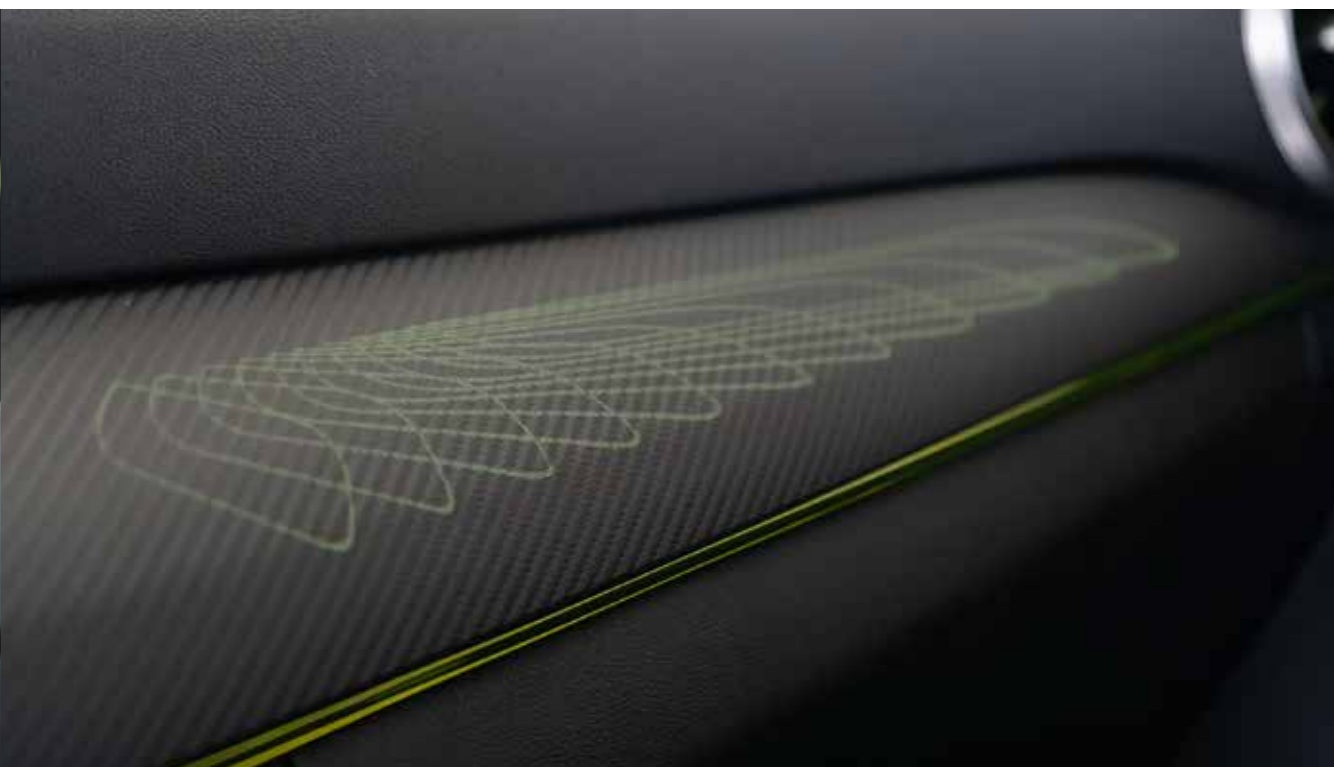

Rozměry a hmotnosti

	Exclusive
Technicky přípustná hmotnost k nápravě (kg) přední/zadní	1046/1046
Maximální přípustná hmotnost přípojného vozidla (kg) brzděného/nebrzděného	1500/750
Maximální technicky přípustná hmotnost ve spojovacím bodě (kg)	60
Objem kufru (l)	480
Počet sedadel	5
Kombinovaná spotřeba^{WLTP}	bude definováno
Objem palivové nádrže (l)	55